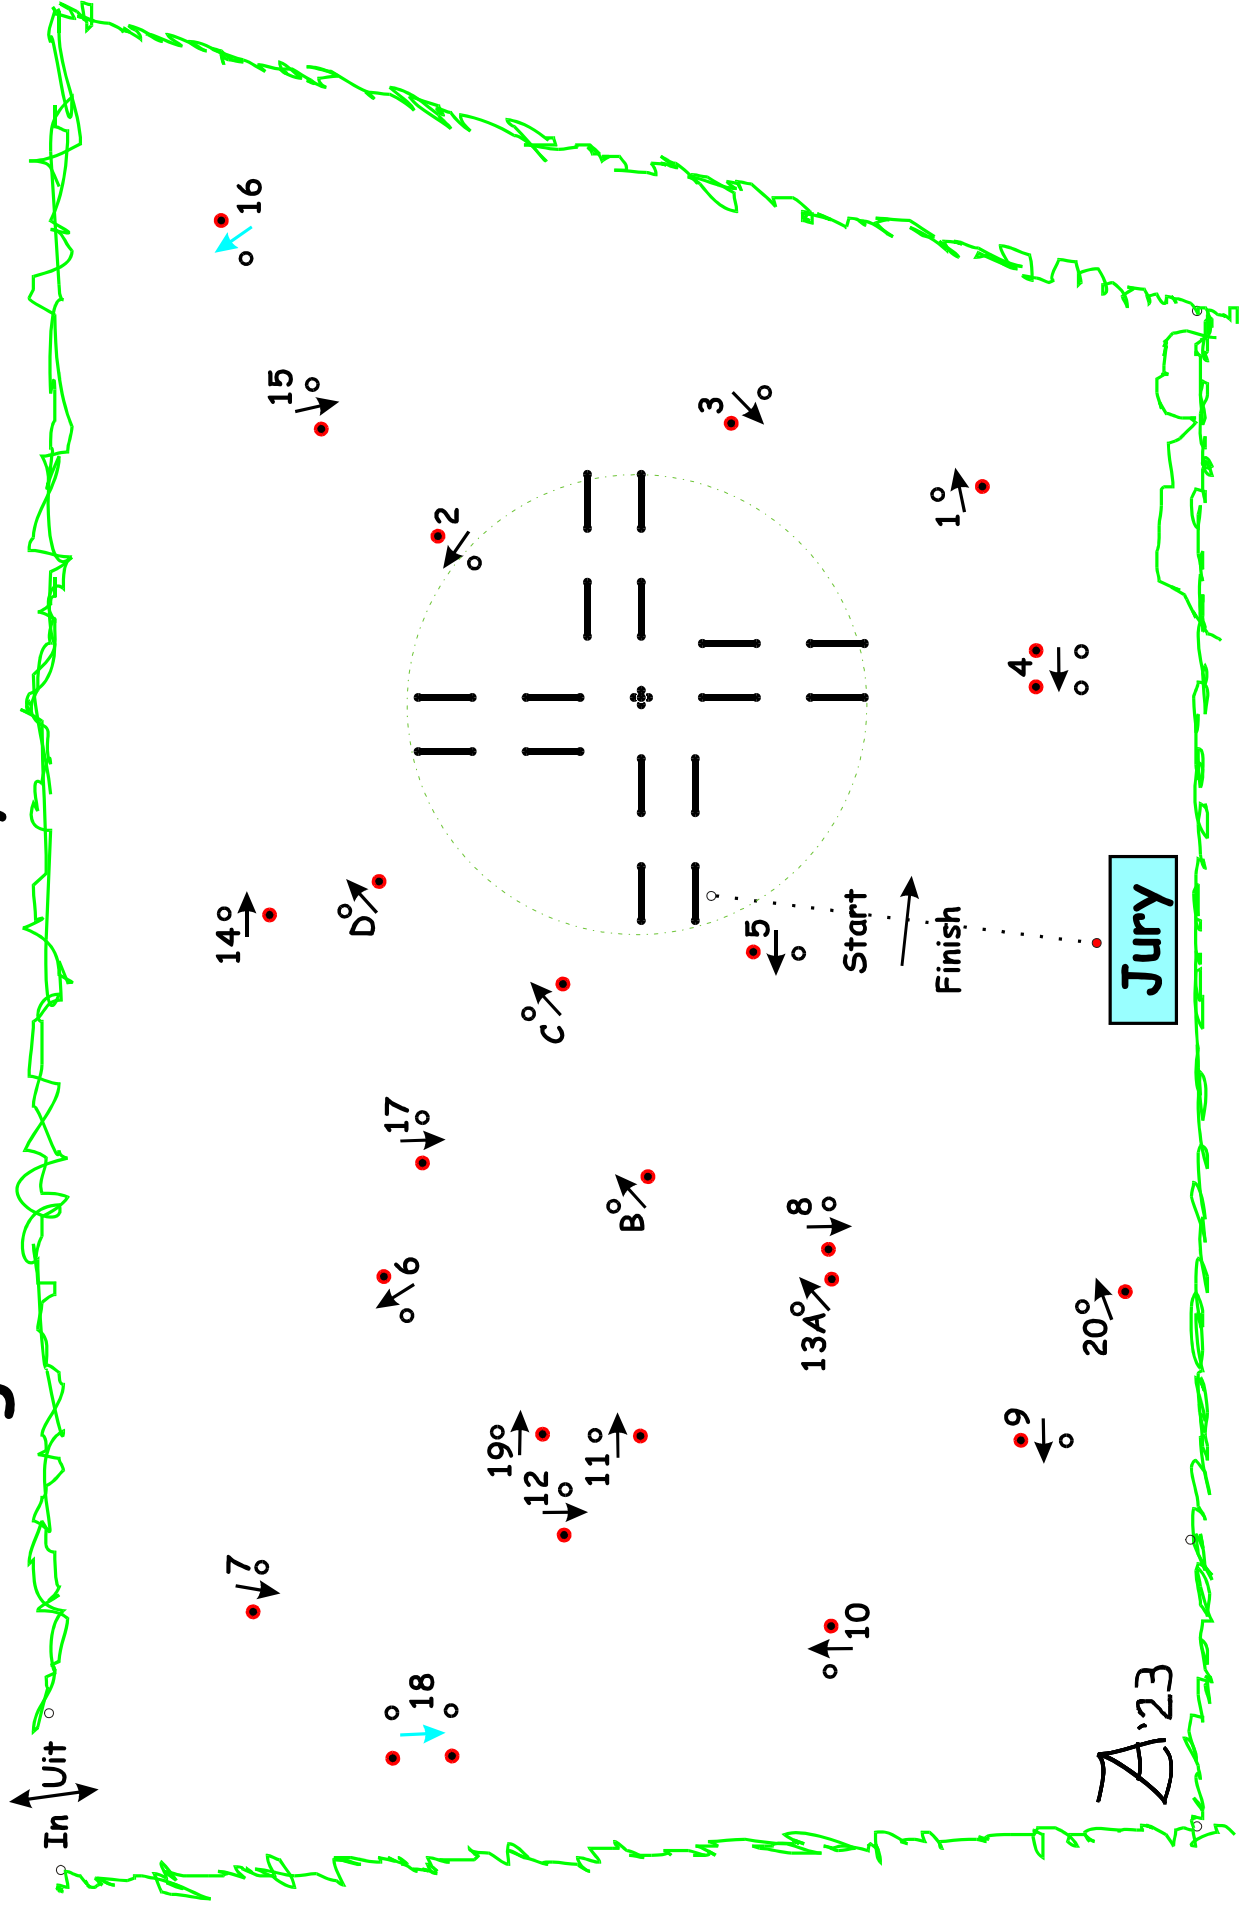

Route trajekt A
Route neutrade zone

Routes zijn uitgezet met gele pijlen

A-trajekt

FA

SA

Vet

B-trajekt

Routes zijn uitgezet met blauwe pijlen

→ Route trajekt B

⋯→ Route uitstaptrajekt

Vaardigheid Zuidwolde, Klasse L

Vaardigheid Zuidwolde, Klasse M/Z

A.23

Jury

In Uit

Start Finish