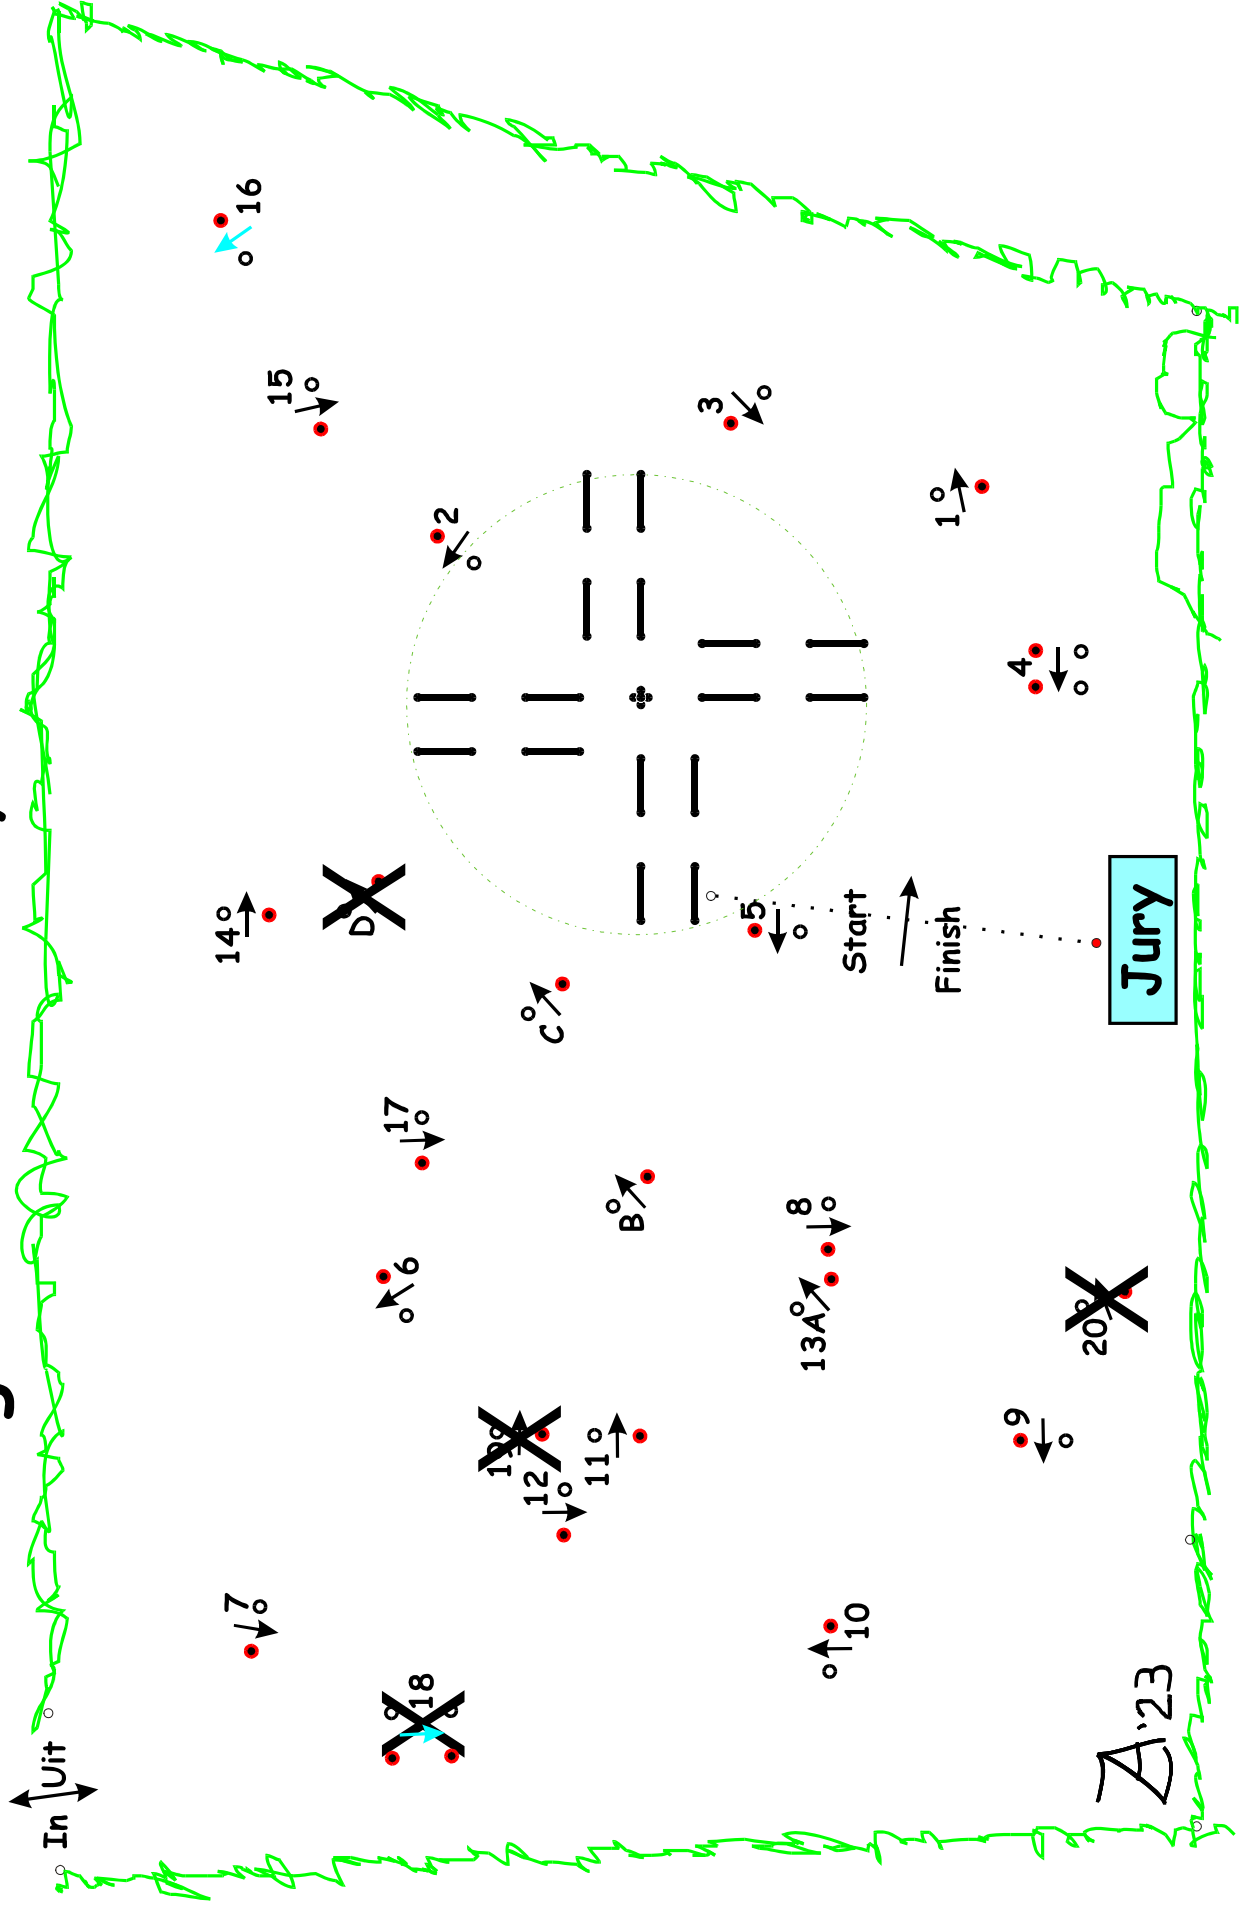

Route trajekt A
Route neutrade zone

Routes zijn uitgezet met gele pijlen

A-trajekt

FA

SA

Vet

B-trajekt

Routes zijn uitgezet met blauwe pijlen

→ Route trajekt B

⋯→ Route uitstaptrajekt

Vaardigheid Zuidwolde, Klasse L

Vaardigheid Zuidwolde, Klasse M/Z

A.23

Jury

In Uit

Start Finish