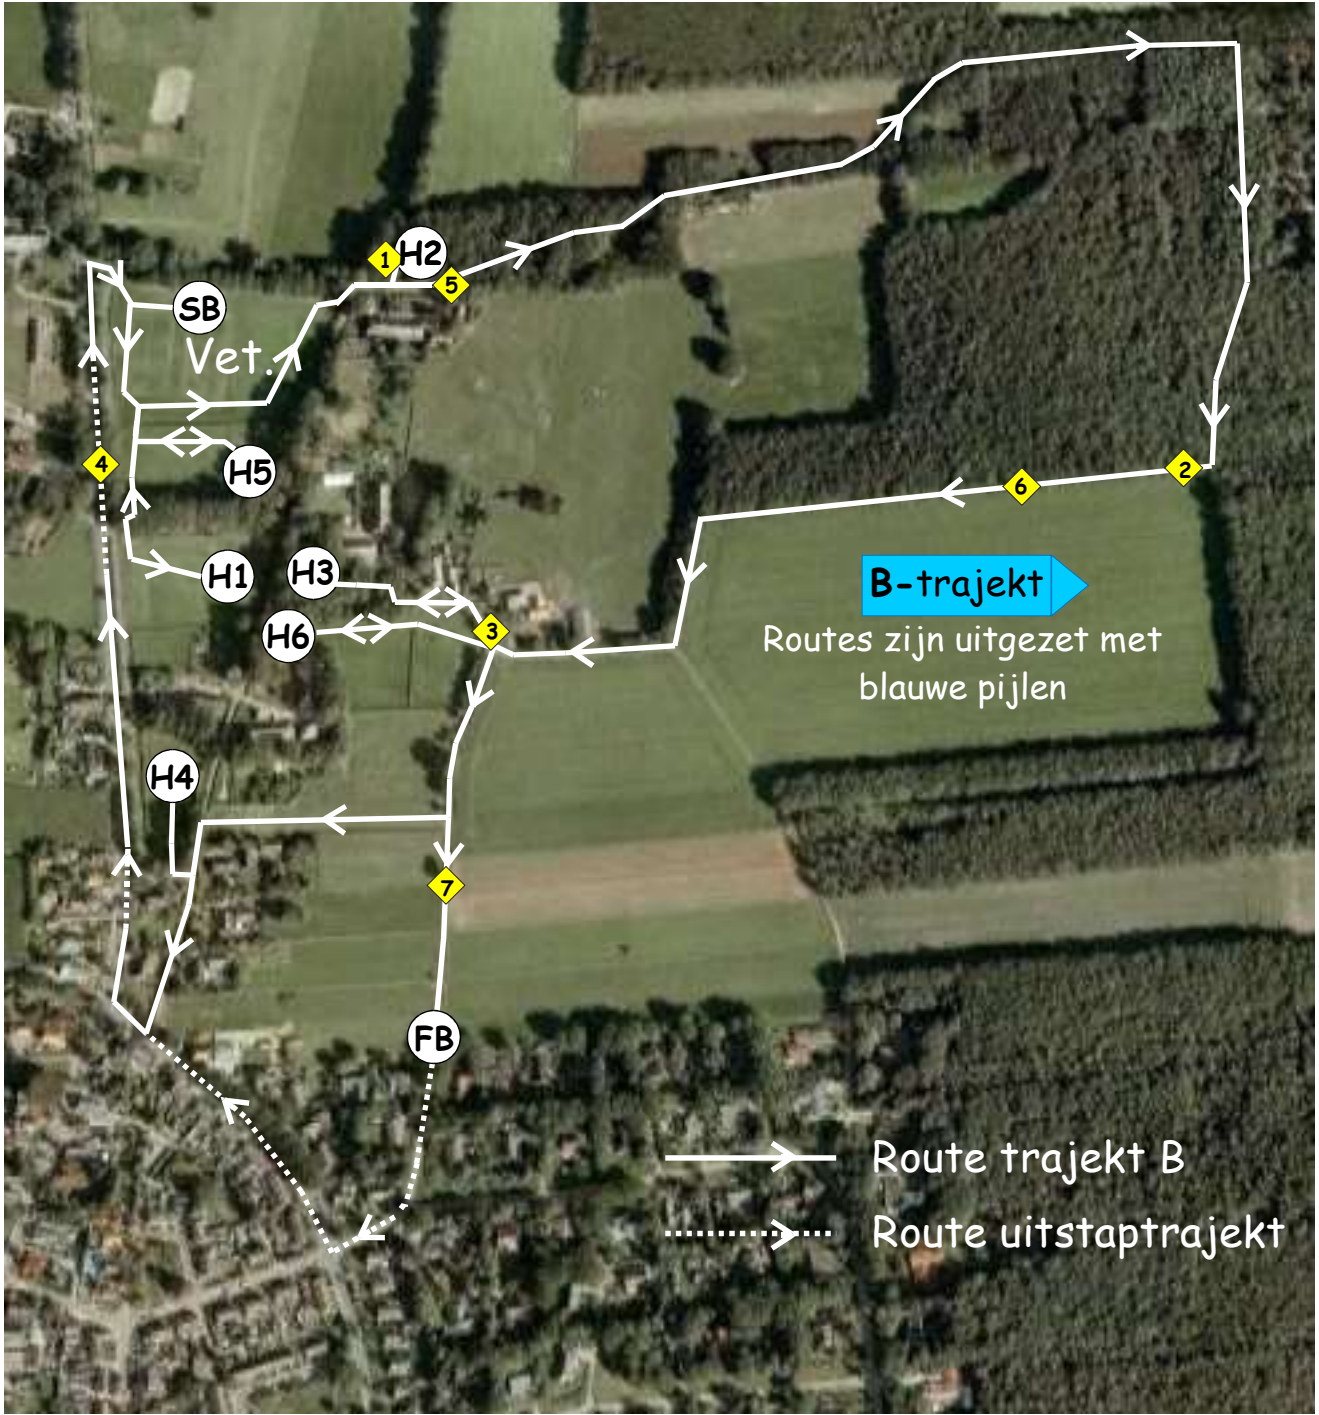

Route trajekt A
Route neutrade zone

Routes zijn uitgezet met gele pijlen

A-trajekt

FA

SA

Vet

B-trajekt

Routes zijn uitgezet met blauwe pijlen

→ Route trajekt B

⋯→ Route uitstaptrajekt

Vaardigheid Zuidwolde, Klasse L

Vaardigheid Zuidwolde, Klasse M/Z

A.23

Jury

In Uit

Start Finish